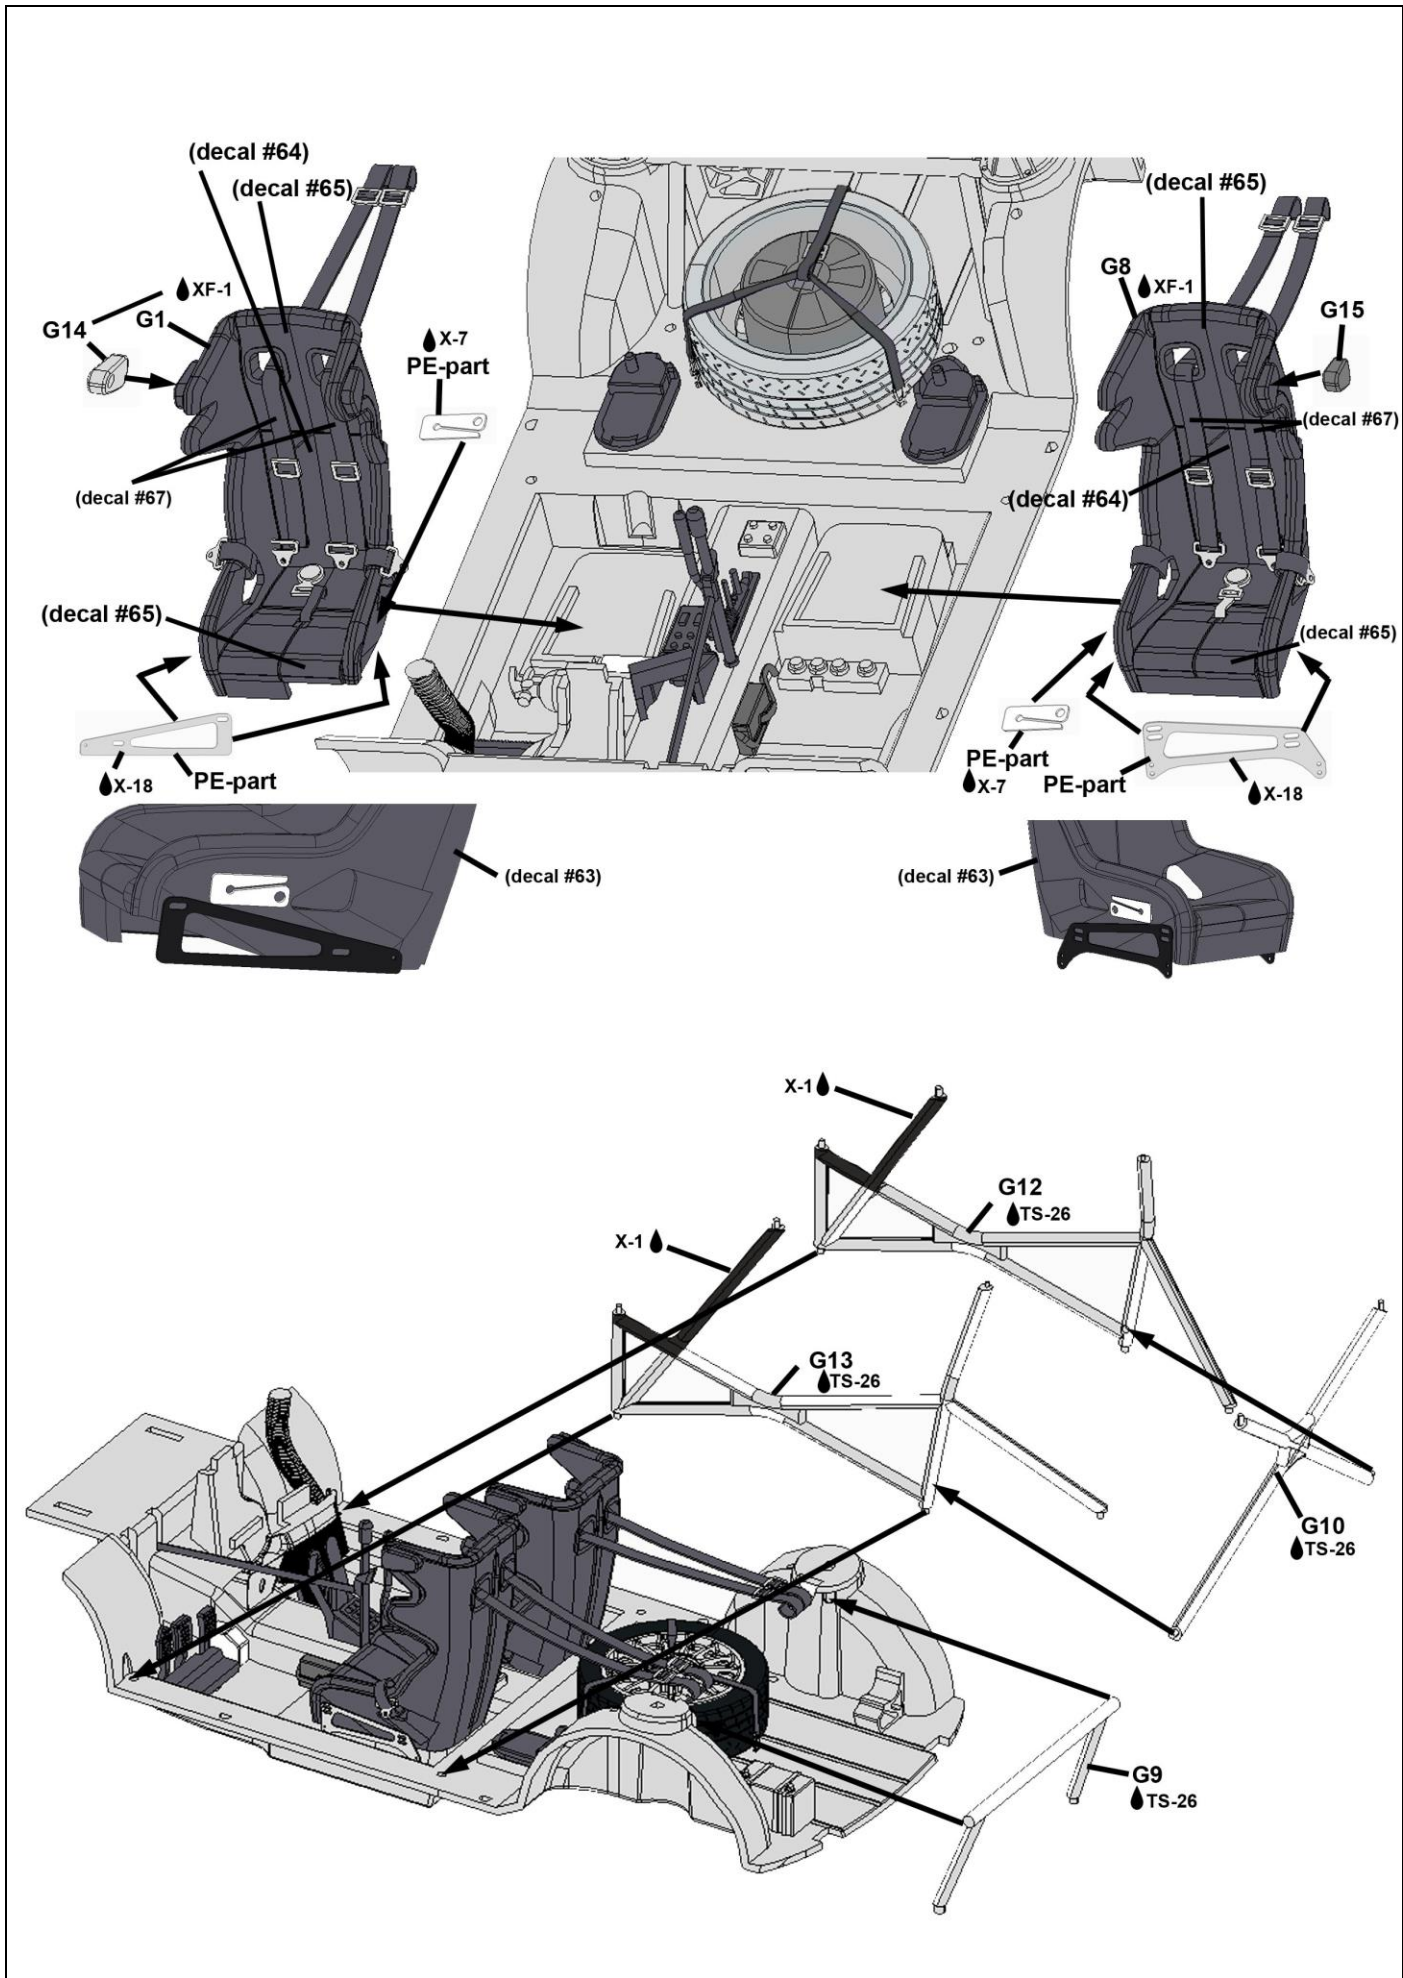

- * Drill holes for antennas
- * Boor gaatjes voor antennes
- * Perser trous pour antennes

Latvala °7 decal #31
 Ogier °8 decal #33
 Mikkelsen °9 decal #35

30;32;34

60

BELKITS.BE®
.COM

Be sure to check out our other releases at: