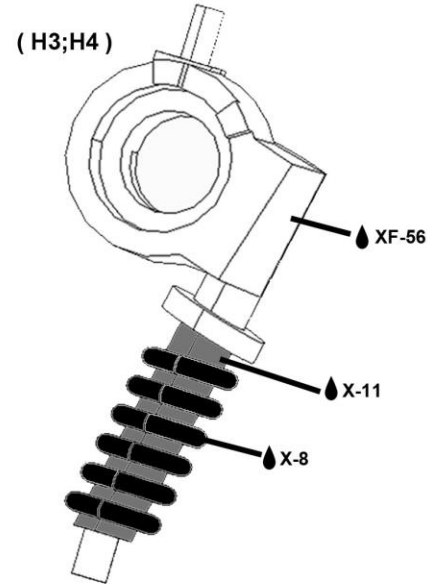

TAMIYA	REVELL	HUMBROL	Mr.Hobby	Aqueous
TS-26 (X-2)	4	11	H1	Pure White / Blanc Brillant
TS-38 (X-10)	/	27004	H18	Gun Metal
X-1	7	21	H2	Gloss Black / Noir Brillant
X-2	4	22	H1	Gloss White / Blanc Brillant
X-7	31	6919	H3	Gloss Red / Rouge Brillant
X-8	12	2700694	H4	Gloss Yellow / Yellow Brillant
X-10	/	27004	H18	Gun Metal /
X-11	90	11	H8	Silver / Argent
X-18	302	85	/	Semi-Gloss Black / Noir Satiné
X-27	731	1321	H90	Clear Red / Rouge Transparent
X-31	/	/	/	Titanium Gold / Or Titane
X-32	/	/	/	Titanium Silver / Argent Titane
XF-1	8	33	H12	Matt Black / Noir Mat
XF-16	99	/	/	Flat Aluminium / Aluminium
XF-19	76	40	H308	Sky Grey / Gris Ciel
XF-56	/	27003	/	Metallic Grey / Gris Metal
XF-60	88	93	H403	Dark Yellow / Jaune Foncé