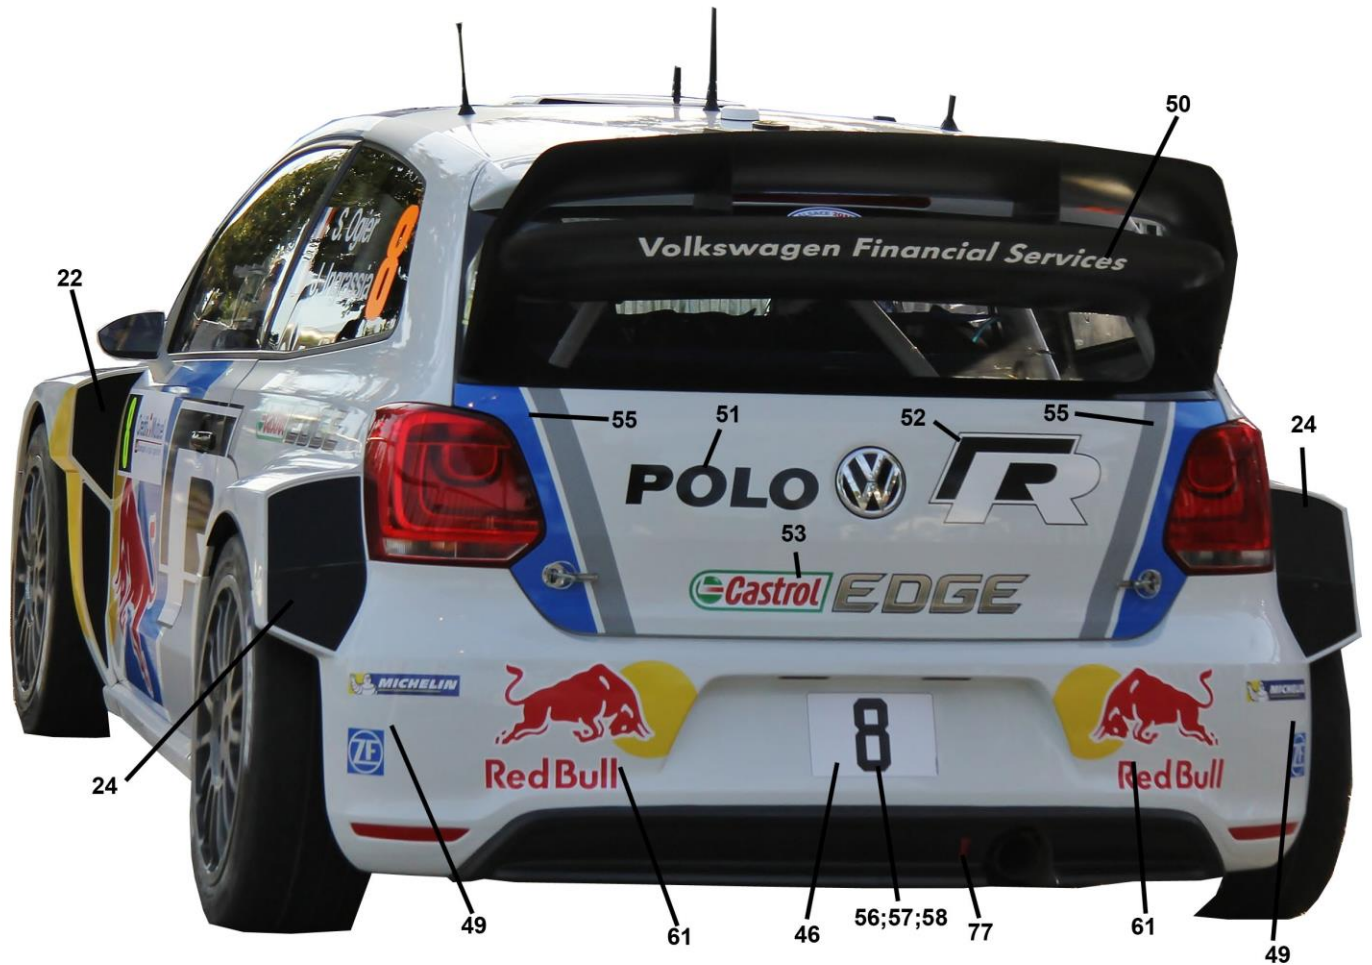

- * Drill holes for antennas
- * Boor gaatjes voor antennes
- * Perser trous pour antennes

Latvala °7 decal #31
 Ogier °8 decal #33
 Mikkelsen °9 decal #35

30;32;34

60

BELKITS.BE®
.COM

Be sure to check out our other releases at: