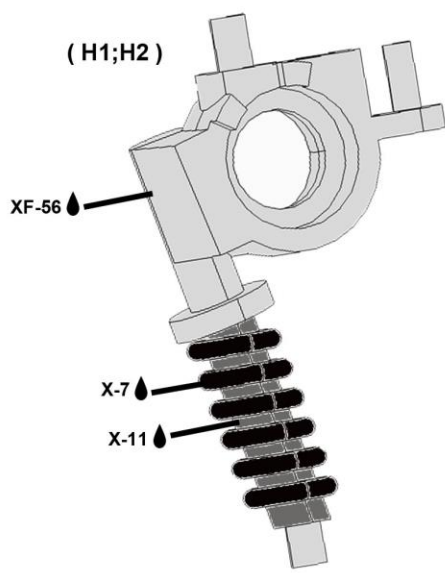

TAMIYA	REVELL	HUMBROL	Mr.Hobby	Aqueous
TS-26 (X-2)	4	11	H1	Pure White / Blanc Brillant
TS-38 (X-10)	/	27004	H18	Gun Metal
X-1	7	21	H2	Gloss Black / Noir Brillant
X-2	4	22	H1	Gloss White / Blanc Brillant
X-7	31	6919	H3	Gloss Red / Rouge Brillant
X-8	12	2700694	H4	Gloss Yellow / Yellow Brillant
X-10	/	27004	H18	Gun Metal /
X-11	90	11	H8	Silver / Argent
X-18	302	85	/	Semi-Gloss Black / Noir Satiné
X-27	731	1321	H90	Clear Red / Rouge Transparent
X-31	/	/	/	Titanium Gold / Or Titane
X-32	/	/	/	Titanium Silver / Argent Titane
XF-1	8	33	H12	Matt Black / Noir Mat
XF-16	99	/	/	Flat Aluminium / Aluminium
XF-19	76	40	H308	Sky Grey / Gris Ciel
XF-56	/	27003	/	Metallic Grey / Gris Metal
XF-60	88	93	H403	Dark Yellow / Jaune Foncé