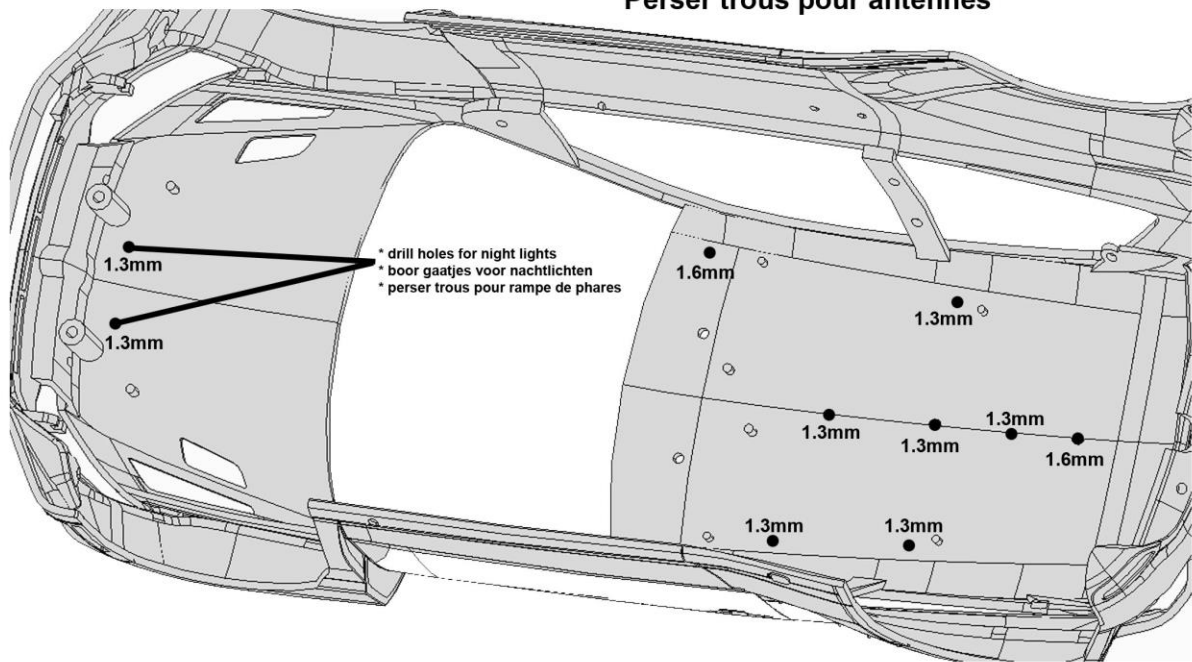

- * Drill holes for antennas
- * Boor gaatjes voor antennes
- * Perser trous pour antennes

Latvala °7 decal #31
 Ogier °8 decal #33
 Mikkelsen °9 decal #35

30;32;34

60

BELKITS.BE®
.COM

Be sure to check out our other releases at: