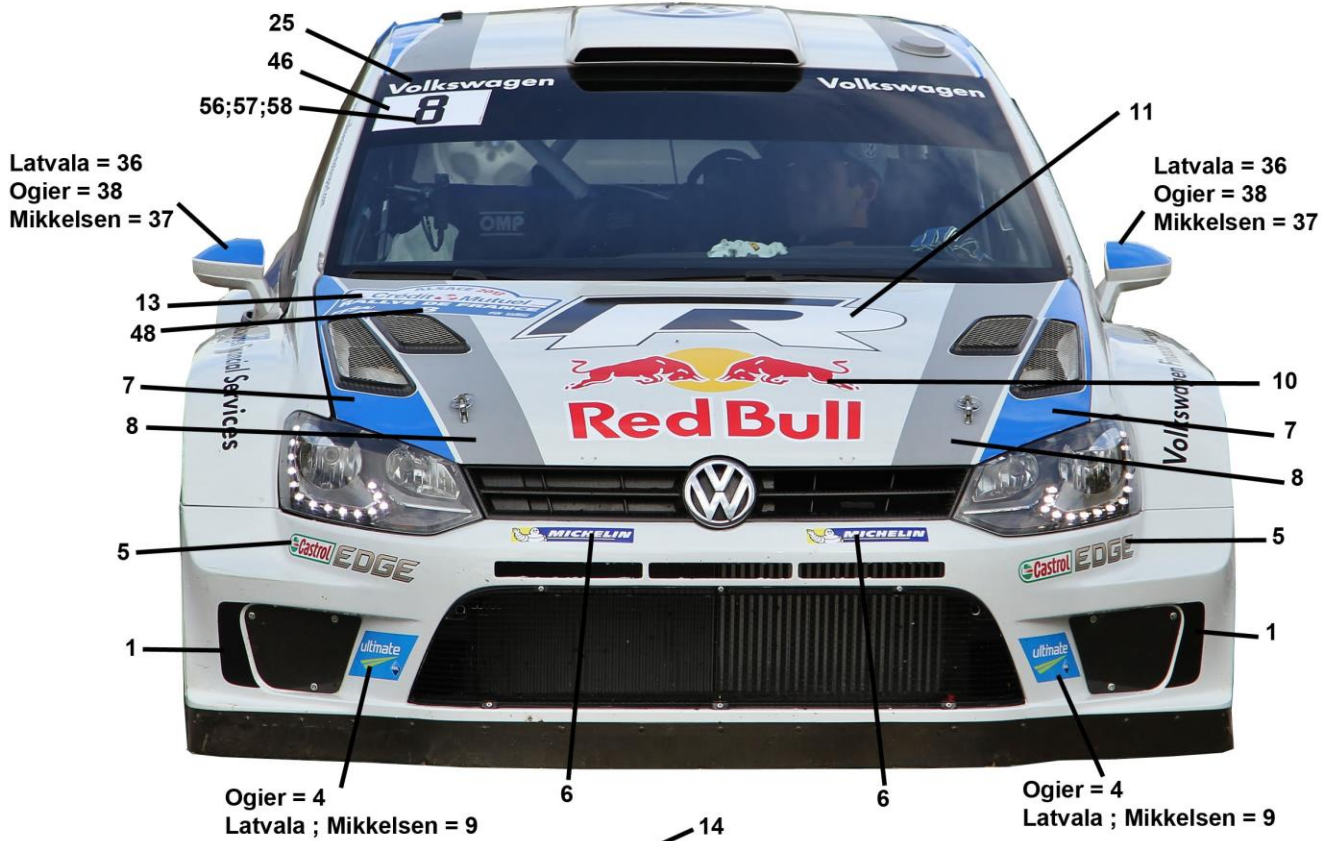

- * Drill holes for antennas
- * Boor gaatjes voor antennes
- * Perser trous pour antennes

Latvala °7 decal #31
 Ogier °8 decal #33
 Mikkelsen °9 decal #35

30;32;34

60

BELKITS.BE®
.COM

Be sure to check out our other releases at: