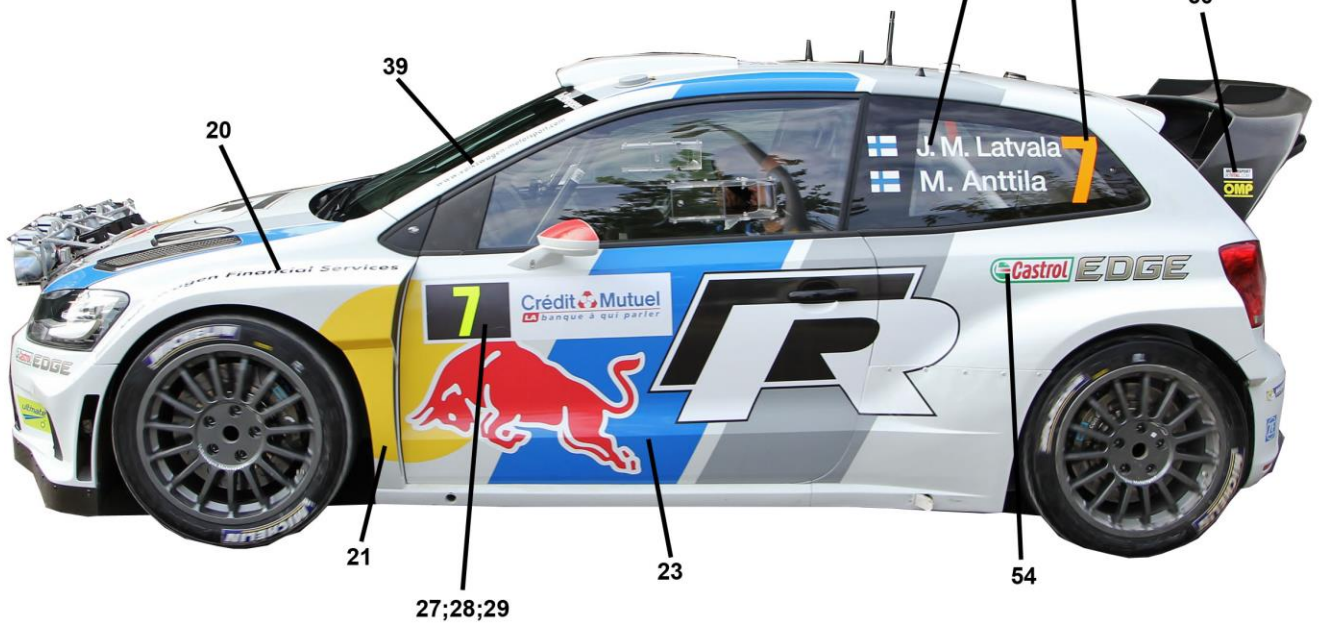

- * Drill holes for antennas
- * Boor gaatjes voor antennes
- * Perser trous pour antennes

Latvala °7 decal #31
 Ogier °8 decal #33
 Mikkelsen °9 decal #35

30;32;34

60

BELKITS.BE®
.COM

Be sure to check out our other releases at: