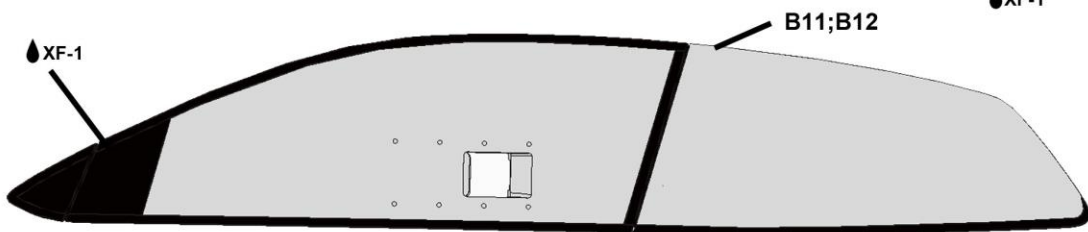

TAMIYA	REVELL	HUMBROL	Mr.Hobby	Aqueous
TS-26 (X-2)	4	11	H1	Pure White / Blanc Brillant
TS-38 (X-10)	/	27004	H18	Gun Metal
X-1	7	21	H2	Gloss Black / Noir Brillant
X-2	4	22	H1	Gloss White / Blanc Brillant
X-7	31	6919	H3	Gloss Red / Rouge Brillant
X-8	12	2700694	H4	Gloss Yellow / Yellow Brillant
X-10	/	27004	H18	Gun Metal /
X-11	90	11	H8	Silver / Argent
X-18	302	85	/	Semi-Gloss Black / Noir Satiné
X-27	731	1321	H90	Clear Red / Rouge Transparent
X-31	/	/	/	Titanium Gold / Or Titane
X-32	/	/	/	Titanium Silver / Argent Titane
XF-1	8	33	H12	Matt Black / Noir Mat
XF-16	99	/	/	Flat Aluminium / Aluminium
XF-19	76	40	H308	Sky Grey / Gris Ciel
XF-56	/	27003	/	Metallic Grey / Gris Metal
XF-60	88	93	H403	Dark Yellow / Jaune Foncé